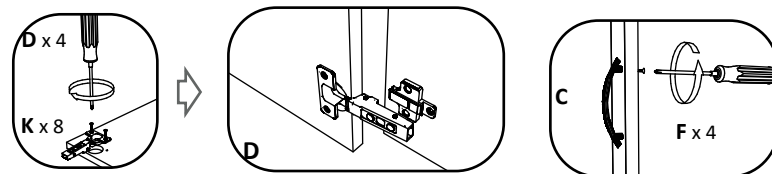

NUMBER	LENGTH	WIDTH	PCS	COLOUR	PACKAGE
1	768	300	1	WHITE	5/6
2	650	300	1	WHITE	5/6
3	768	290	1	WHITE	5/6
4	647	397	2	COLOUR	5/6
5	647	397	1	COLOUR	1/6
6	646	396	2	BACK PANNEL	1/6

1

2

3

4

**RO** INSTRUCȚIUNI DE ASAMBLARE - **BUCATARIA RIGA L200 - C2 - 1200 x 500 x 800 MM**