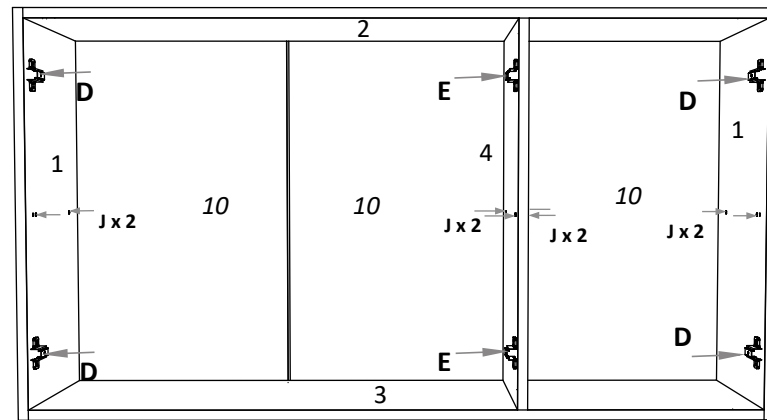

1

3

2

4

**RO** INSTRUCȚIUNI DE ASAMBLARE - **BUCATARIA RIGA L200 - C4 - 800 x 300 x 650 MM**

**EN** ASSEMBLY INSTRUCTIONS - **RIGA KITCHEN L200 - C4 - 800 x 300 x 650 MM**

**FR** ISTRUCTIONS DE MONTAGE - **RIGA CUISINE - C4- 800 x 300 x 650 MM**