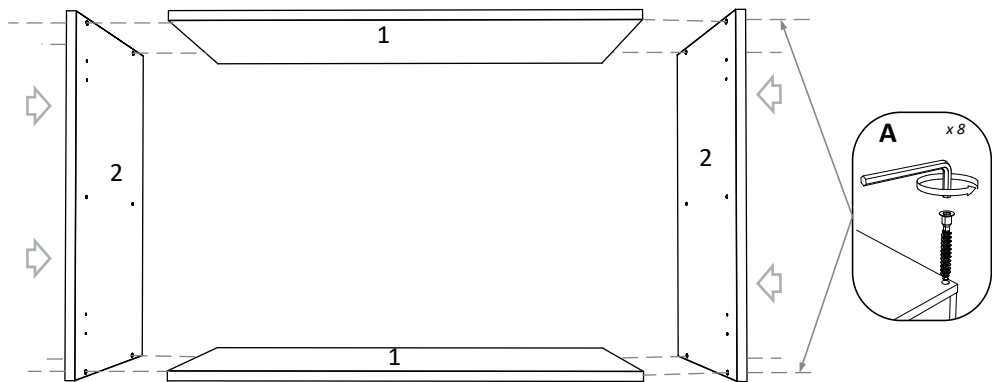

# RIGA KITCHEN L = 2000 mm

800x300x650 mm

<b>A</b> 7x50mm  x 8	<b>B</b>  x 8	<b>C</b> 160 mm  x 2	<b>D</b>  x 4	<b>E</b>  x 1
<b>F</b> M4 x 20mm  x 4	<b>G</b>  x 30	<b>H</b> 8 mm  x 2	<b>I</b> 6x80mm  x 2	<b>J</b>  x 4
<b>K</b> 3.5 x 16 mm  x 20	<b>L</b>  x 2	<b>M</b> L = 618 mm  x 1		

NUMBER	LENGTH	WIDTH	PCS	COLOUR	PACKAGE
1	768	300	1	WHITE	5/6
2	650	300	1	WHITE	5/6
3	768	290	1	WHITE	5/6
4	647	397	2	COLOUR	5/6
5	647	397	1	COLOUR	1/6
6	646	396	2	BACK PANNEL	1/6

1

2

3

4

**RO** INSTRUCȚIUNI DE ASAMBLARE - **BUCATARIA RIGA L200 - C2 - 1200 x 500 x 800 MM**