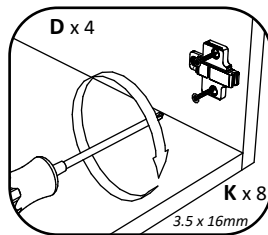

1

3

2

4

**RO** INSTRUCȚIUNI DE ASAMBLARE - **BUCATARIA RIGA L200 - C4 - 800 x 300 x 650 MM**

**EN** ASSEMBLY INSTRUCTIONS - **RIGA KITCHEN L200 - C4 - 800 x 300 x 650 MM**

**FR** ISTRUCTIONS DE MONTAGE - **RIGA CUISINE - C4- 800 x 300 x 650 MM**