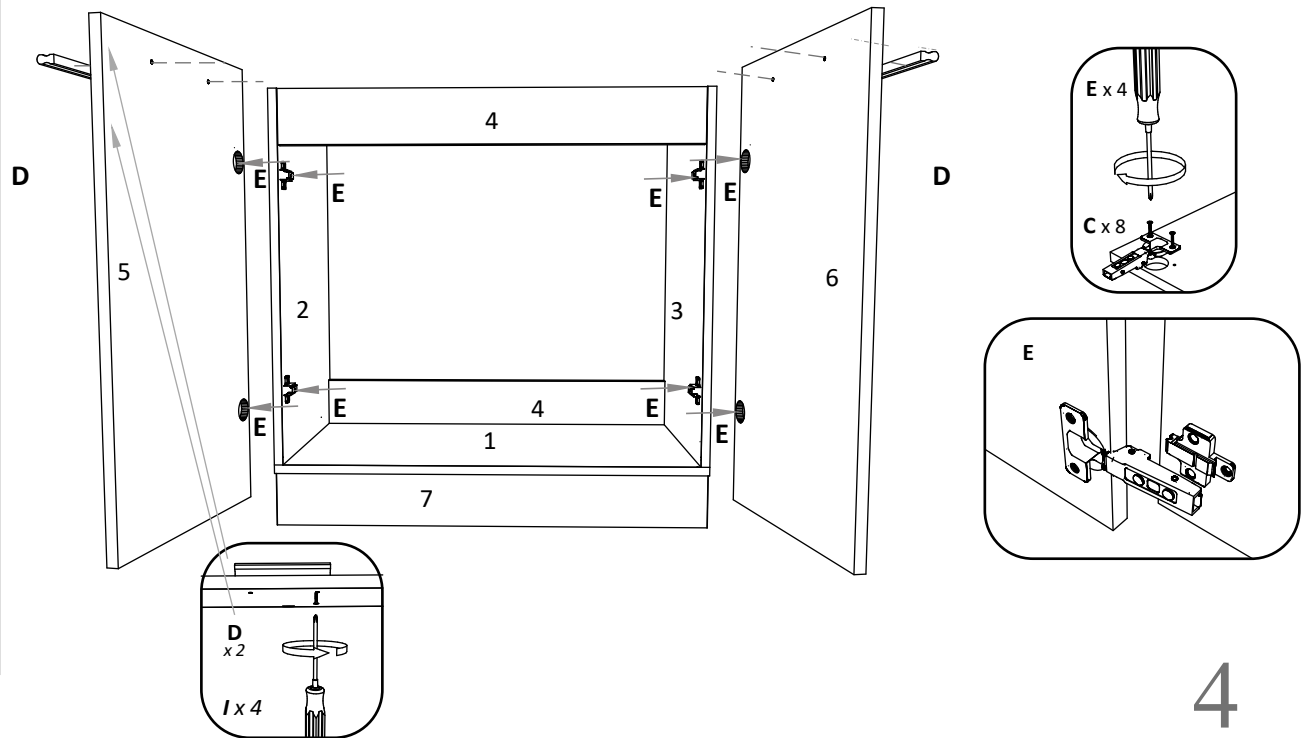

NUMBER	LENGTH	WIDTH	PCS	COLOUR	PACKAGE
1	684	480	1	WHITE	2/5
2	684	480	1	WHITE	2/5
3	800	480	1	WHITE	2/5
4	768	100	2	WHITE	1/5
5	696	396	1	COLOUR	4/5
6	696	396	1	COLOUR	4/5
7	100	800	1	WHITE	1/5

1

3

2

4

**RO** INSTRUCȚIUNI DE ASAMBLARE - **BUCATARIA RIGA L200 - C3 - 1200 x 300 x 650 MM**