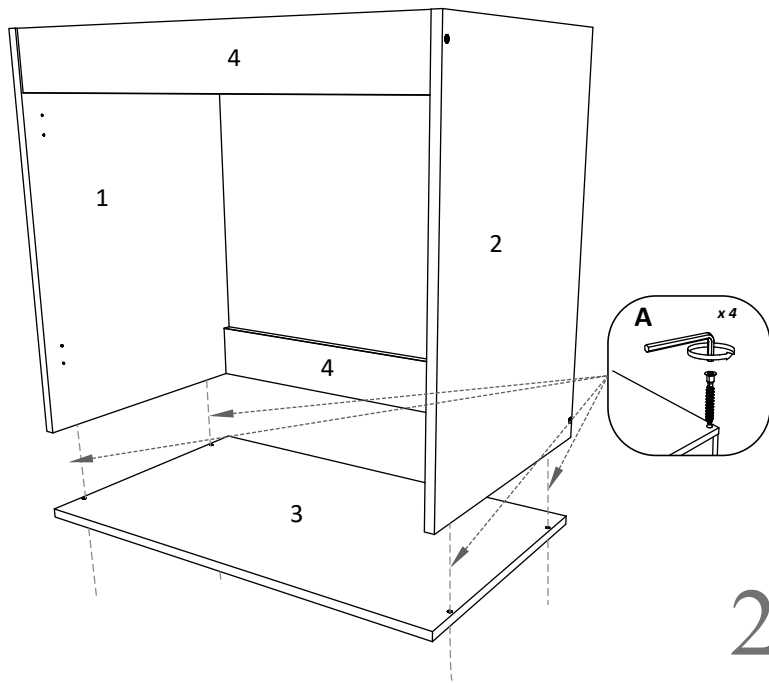

# RIGA KITCHEN L = 2000 mm

800x500x800 mm

<b>A</b>	7x50mm 	<b>B</b>		<b>C</b>	3.5 x 16 mm 	<b>D</b>	160 mm 	<b>E</b>	
	x 8		x 2		x 36		x 2		x 4
<b>F</b>		<b>G</b>		<b>H</b>		<b>I</b>	M4 x 20 mm 	<b>J</b>	
	x 4		x 4		x 2		x 4		x 1

NUMBER	LENGTH	WIDTH	PCS	COLOUR	PACKAGE
1	684	480	1	WHITE	2/5
2	684	480	1	WHITE	2/5
3	800	480	1	WHITE	2/5
4	768	100	2	WHITE	1/5
5	696	396	1	COLOUR	4/5
6	696	396	1	COLOUR	4/5
7	100	800	1	WHITE	1/5

1

3

2

4

**RO** INSTRUCȚIUNI DE ASAMBLARE - **BUCATARIA RIGA L200 - C3 - 1200 x 300 x 650 MM**