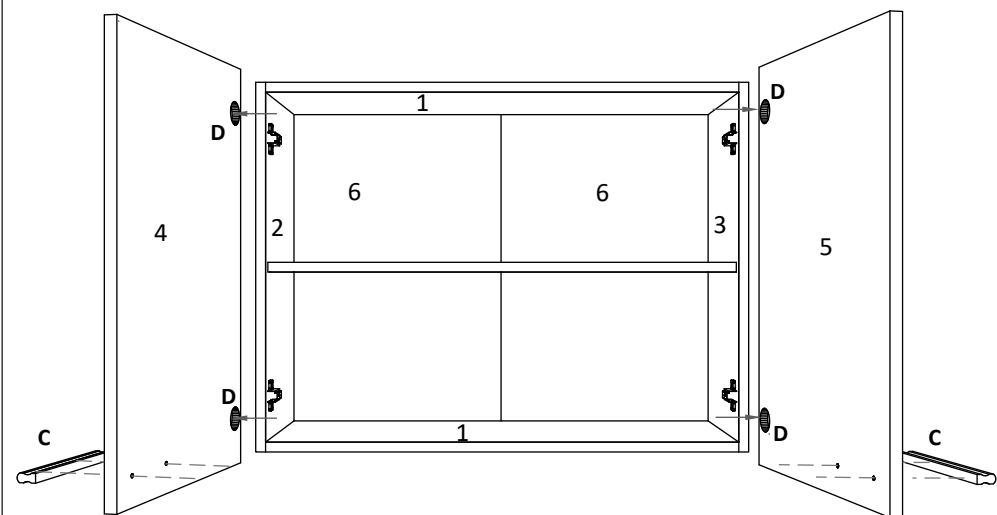

NUMBER	LENGTH	WIDTH	PCS	COLOUR	PACKAGE
1	768	300	1	WHITE	5/6
2	650	300	1	WHITE	5/6
3	768	290	1	WHITE	5/6
4	647	397	2	COLOUR	5/6
5	647	397	1	COLOUR	1/6
6	646	396	2	BACK PANNEL	1/6

1

2

3

4

**RO** INSTRUCȚIUNI DE ASAMBLARE - **BUCATARIA RIGA L200 - C2 - 1200 x 500 x 800 MM**

**EN** ASSEMBLY INSTRUCTIONS - **RIGA KITCHEN L200 - C2 - 1200 x 500 x 800 MM**

**FR** ISTRUCTIONS DE MONTAGE - **RIGA CUISINE L 200 - C2 - 1200 x 500 x 800 MM**

**HU** ÖSSZESZERELÉSI ÚTMUTATÓ - **RIGA KONYHABÚTOR KÉSZLET H2000 - C2 - 1200 x 500 x 800 MM**