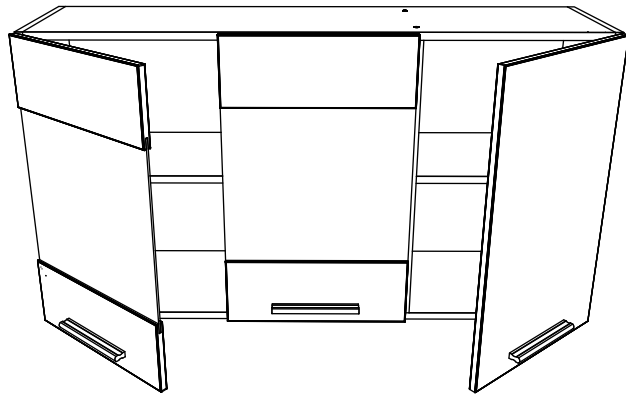

RIGA KITCHEN L = 2000 mm

1200x300x650 mm

A 7x50mm x 12	B x 12	C 160 mm x 3	D x 4	E x 2
F M4 x 20mm x 6	G x 40	H 8 mm x 3	I 6x80mm x 3	J x 8
K 3.5 x 16 mm x 30	L x 3	M L = 618 mm x 1	N x 1	

NUMBER	LENGTH	WIDTH	PCS	COLOUR	PACKAGE
1	650	300	2	WHITE	5/6
2/3	1168	300	2	WHITE	3/6
4	618	300	1	WHITE	5/6
5	776	290	1	WHITE	5/6
6	376	290	1	WHITE	5/6
7	647	397	1	COLOUR	2/6
8/9	647	397	2	COLOUR	2/6
10	646	396	3	BACK PANNEL	2/6