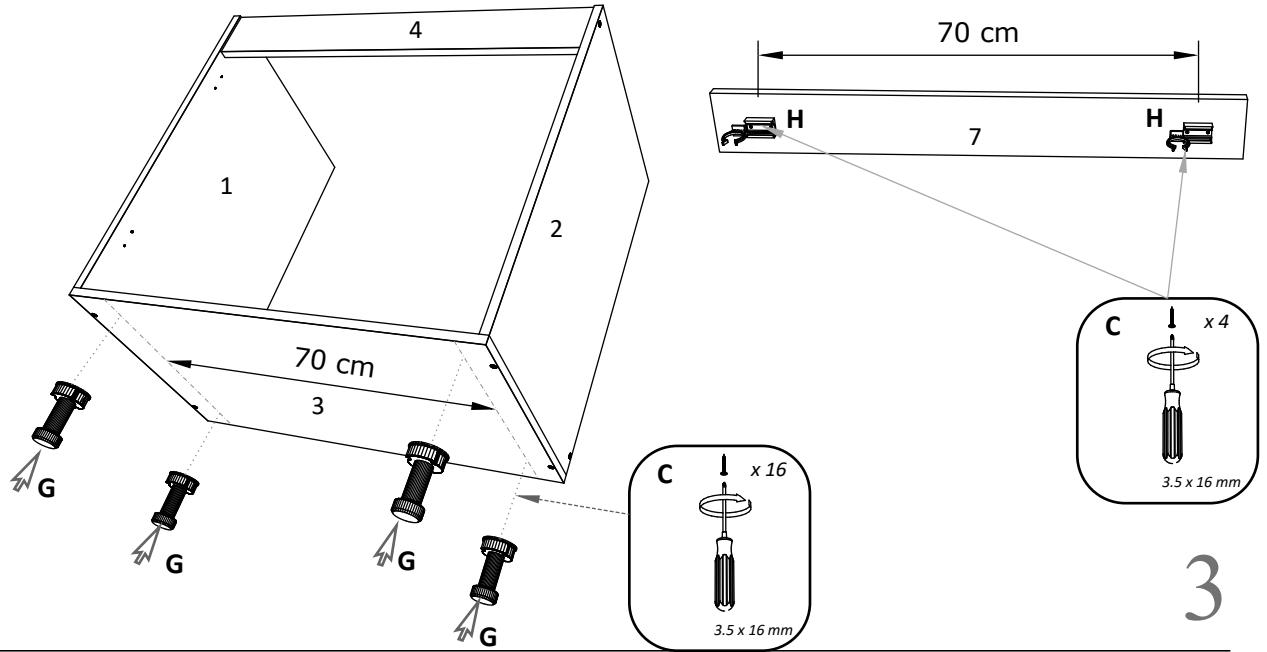

NUMBER	LENGTH	WIDTH	PCS	COLOUR	PACKAGE
1	684	480	1	WHITE	2/5
2	684	480	1	WHITE	2/5
3	800	480	1	WHITE	2/5
4	768	100	2	WHITE	1/5
5	696	396	1	COLOUR	4/5
6	696	396	1	COLOUR	4/5
7	100	800	1	WHITE	1/5

1

3

2

4

**RO** INSTRUCȚIUNI DE ASAMBLARE - **BUCATARIA RIGA L200 - C3 - 1200 x 300 x 650 MM**