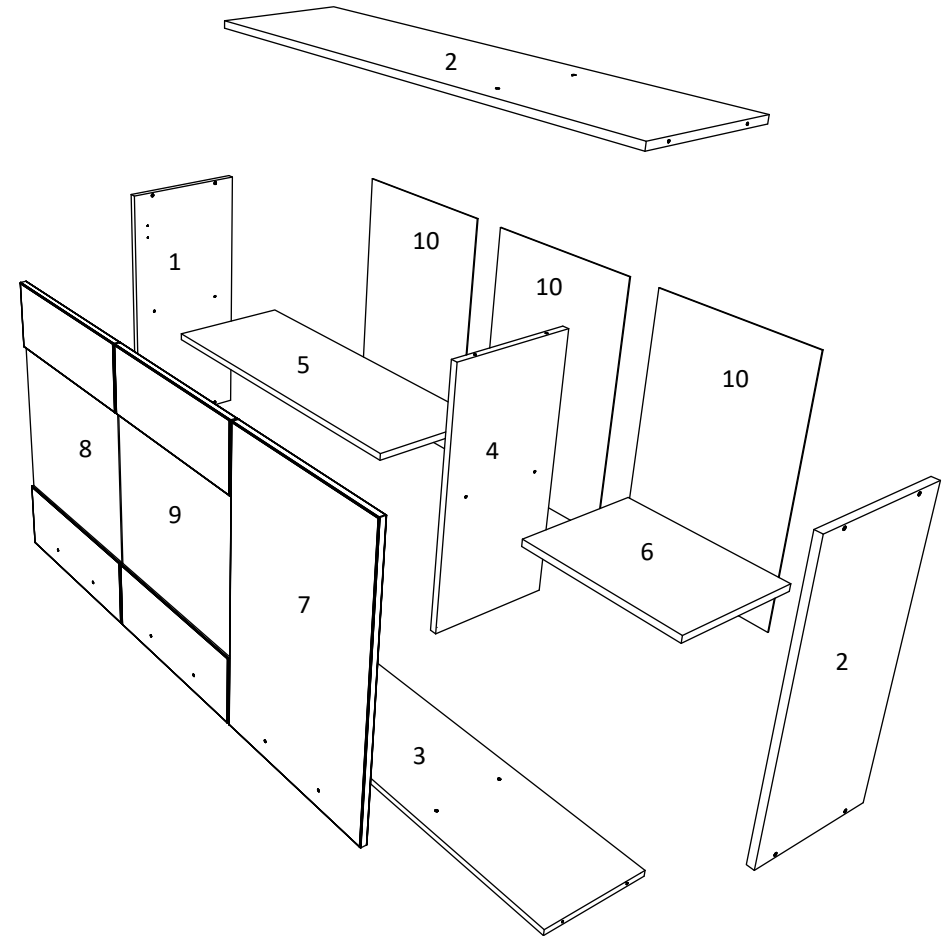

RIGA KITCHEN L = 2000 mm

1200x300x650 mm

A 7x50mm x 12	B x 12	C 160 mm x 3	D x 4	E x 2
F M4 x 20mm x 6	G x 40	H 8 mm x 3	I 6x80mm x 3	J x 8
K 3.5 x 16 mm x 30	L x 3	M L = 618 mm x 1	N x 1	

NUMBER	LENGTH	WIDTH	PCS	COLOUR	PACKAGE
1	650	300	2	WHITE	5/6
2/3	1168	300	2	WHITE	3/6
4	618	300	1	WHITE	5/6
5	776	290	1	WHITE	5/6
6	376	290	1	WHITE	5/6
7	647	397	1	COLOUR	2/6
8/9	647	397	2	COLOUR	2/6
10	646	396	3	BACK PANNEL	2/6