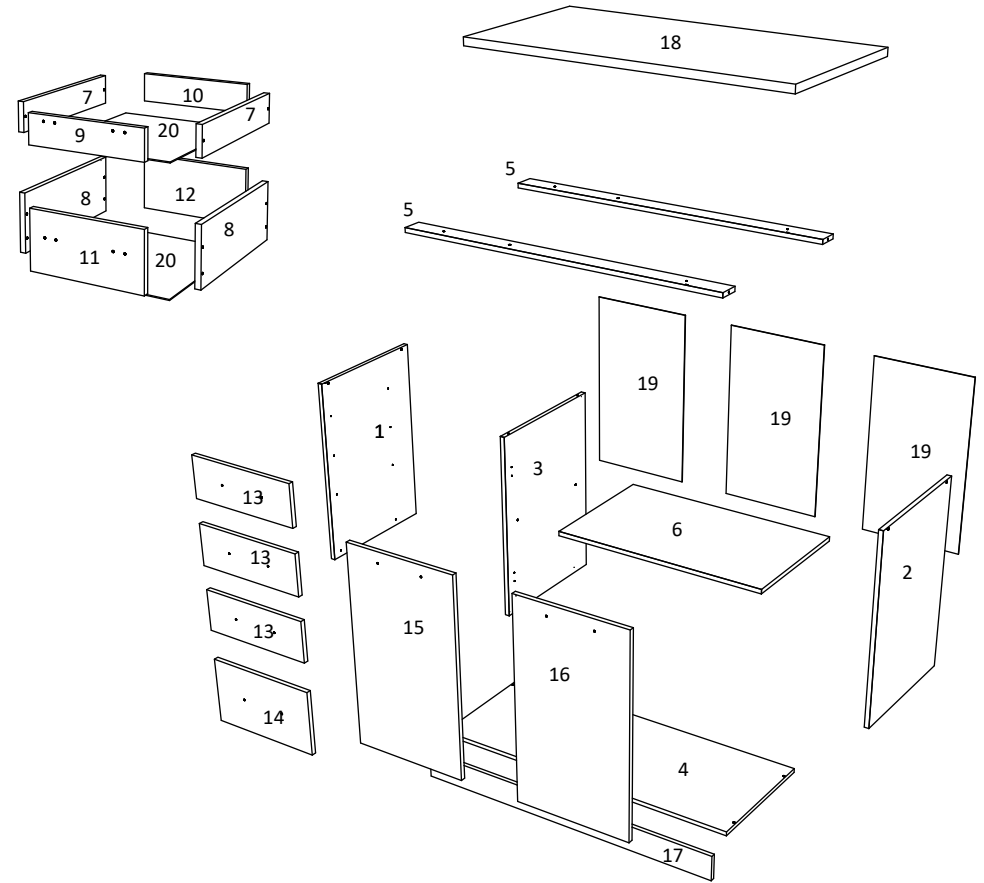

RIGA KITCHEN L = 2000 mm

1200x500x800 mm

A 7x50mm x 12	B x 4	C 3.5 x 16 mm x 84	D 160 mm x 6	E x 2
F x 2	G x 6	H x 3	I M4 x 20 mm x 4	J x 1
K M4 x 35 mm x 8	L 400 mm x 4	M x 4	N L = 590 mm x 1	O 3.5 x 25 mm x 8
P 3.5 x 35 mm x 20				

NUMBER	LENGTH	WIDTH	PCS	COLOUR	PACKAGE
1/2	684	480	2	WHITE	4/6
3	684	480	1	WHITE	4/6
4	1200	480	1	WHITE	3/6
5	70	1168	2	WHITE	3/6
6	776	460	1	WHITE	4/6
7	400	80	6	WHITE	3/6
8	400	160	2	WHITE	4/6
9/10	319	80	6	WHITE	3/6
10/11	319	160	2	WHITE	4/6
13	150	397	3	COLOUR	1/6
14	234	397	1	COLOUR	1/6
15/16	697	397	2	COLOUR	1/6
17	100	1200	1	WHITE	3/6
18	1200	600	1	COUNTER TOP	3/6
19	696	396	3	BACK PANNEL	1/6
20	396	348	4	BACK PANNEL	1/6