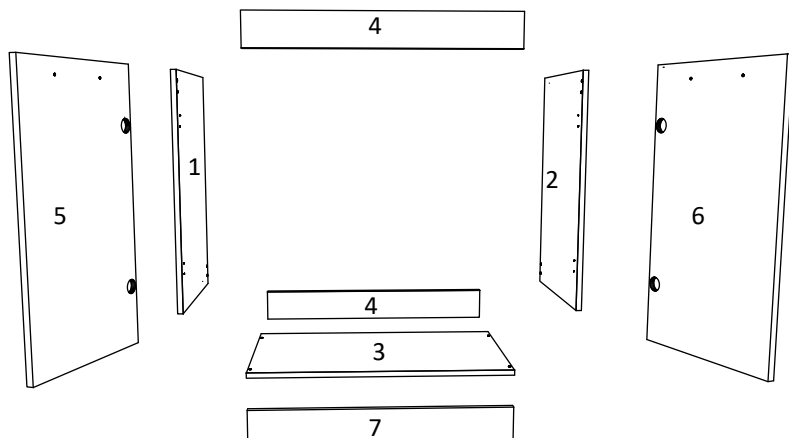

RO

NUMAR	LUNGIME	LATIME	BUC	CULOARE
1	684	480	1	ALB
2	684	480	1	ALB
3	800	480	1	ALB
4	768	100	2	ALB
5	697	396	1	CULOARE
6	697	396	1	CULOARE
7	100	800	1	ALB

EN

NUMBER	LENGTH	WIDTH	PCS	COLOUR
1	684	480	1	WHITE
2	684	480	1	WHITE
3	800	480	1	WHITE
4	768	100	2	WHITE
5	697	396	1	COLOUR
6	697	396	1	COLOUR
7	100	800	1	WHITE

HU

SZÁM	HOSSZA	SZÉLES	DARAB	SZÍN
1	684	480	1	FÉHÉR
2	684	480	1	FÉHÉR
3	800	480	1	FÉHÉR
4	768	100	2	FÉHÉR
5	697	396	1	SZÍN
6	697	396	1	SZÍN
7	100	800	1	FÉHÉR

BG

Номер	Дължина	Ширина	Парчета	Цвят
1	684	480	1	бял
2	684	480	1	бял
3	800	480	1	бял
4	768	100	2	бял
5	697	396	1	Цвят
6	697	396	1	Цвят
7	100	800	1	бял

FR

NOMBRE	LONGUEUR	LARGEUR	PIÈCES	COULEUR
1	684	480	1	BLANC
2	684	480	1	BLANC
3	800	480	1	BLANC
4	768	100	2	BLANC
5	697	396	1	COULEUR
6	697	396	1	COULEUR
7	100	800	1	BLANC