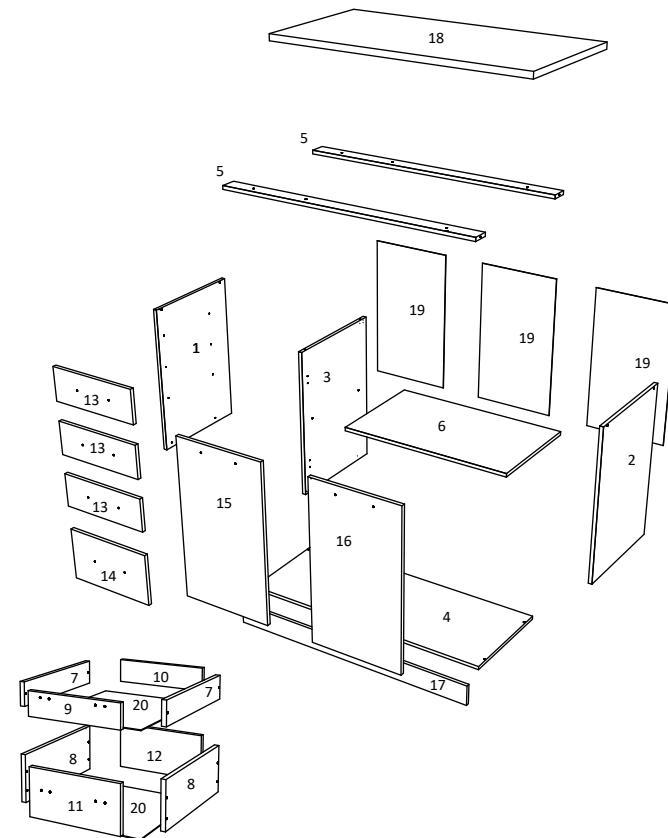

EN

NUMBER	LENGTH	WIDTH	PCS	COLOUR
1/2	684	480	2	WHITE
3	684	480	1	WHITE
4	1200	480	1	WHITE
5	70	1168	2	WHITE
6	776	460	1	WHITE
7	400	80	6	WHITE
8	400	160	2	WHITE
9/10	319	80	6	WHITE
11/12	319	160	2	WHITE
13	150	397	3	COLOUR
14	234	397	1	COLOUR
15/16	697	397	2	COLOUR
17	100	1200	1	WHITE
18	1200	600	1	COUNTER TOP
19	696	396	3	BACK PANNEL
20	396	348	4	BACK PANNEL

HU

SZÁM	HOSSZA	SZÉLES	DARAB	SZÍN
1/2	684	480	2	FÉHER
3	684	480	1	FÉHER
4	1200	480	1	FÉHER
5	70	1168	2	FÉHER
6	776	460	1	FÉHER
7	400	80	6	FÉHER
8	400	160	2	FÉHER
9/10	319	80	6	FÉHER
11/12	319	160	2	FÉHER
13	150	397	3	SZÍN
14	234	397	1	SZÍN
15/16	697	397	2	SZÍN
17	100	1200	1	FÉHER
18	1200	600	1	PULT TETÉJÉN
19	696	396	3	HÁTULSÓ PANEL
20	396	348	4	HÁTULSÓ PANEL

FR

NOMBRE	LONGUEUR	LARGEUR	PIÈCES	COULEUR
1/2	684	480	2	BLANC
3	684	480	1	BLANC
4	1200	480	1	BLANC
5	70	1168	2	BLANC
6	776	460	1	BLANC
7	400	80	6	BLANC
8	400	160	2	BLANC
9/10	319	80	6	BLANC
11/12	319	160	2	BLANC
13	150	397	3	COULEUR
14	234	397	1	COULEUR
15/16	697	397	2	COULEUR
17	100	1200	1	BLANC
18	1200	600	1	COMPTOIR
19	696	396	3	PANNEAU ARRIÈRE
20	396	348	4	PANNEAU ARRIÈRE

BG

Номер	Дължина	Ширина	Парчета	Цвят
1/2	684	480	2	бял
3	684	480	1	бял
4	1200	480	1	бял
5	70	1168	2	бял
6	776	460	1	бял
7	400	80	6	бял
8	400	160	2	бял
9/10	319	80	6	бял
11/12	319	160	2	бял
13	150	397	3	Цвят
14	234	397	1	Цвят
15/16	697	397	2	Цвят
17	100	1200	1	бял
18	1200	600	1	ТОП КУХНЯ
19	696	396	3	Заден панел
20	396	348	4	Заден панел