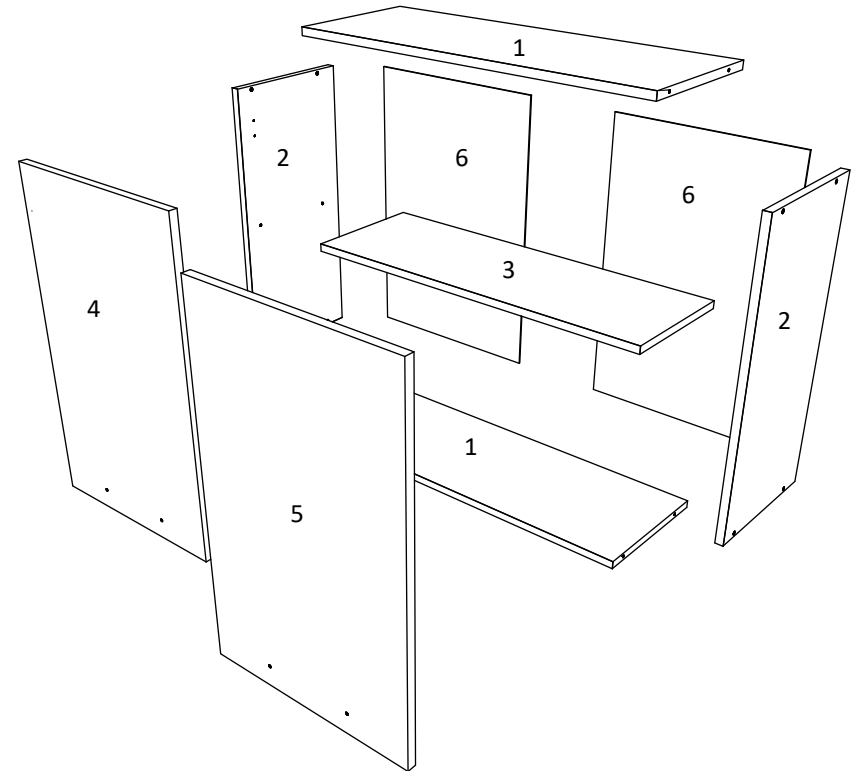

# RIGA KITCHEN L = 2000 mm

800x300x650 mm

<b>A</b> 7x50mm  x 8	<b>B</b>  x 8	<b>C</b> 160 mm  x 2	<b>D</b>  x 4	<b>E</b>  x 1
<b>F</b> M4 x 20mm  x 4	<b>G</b>  x 30	<b>H</b> 8 mm  x 2	<b>I</b> 6x80mm  x 2	<b>J</b>  x 4
<b>K</b> 3.5 x 16 mm  x 20	<b>L</b>  x 2	<b>M</b> L = 618 mm  x 1		