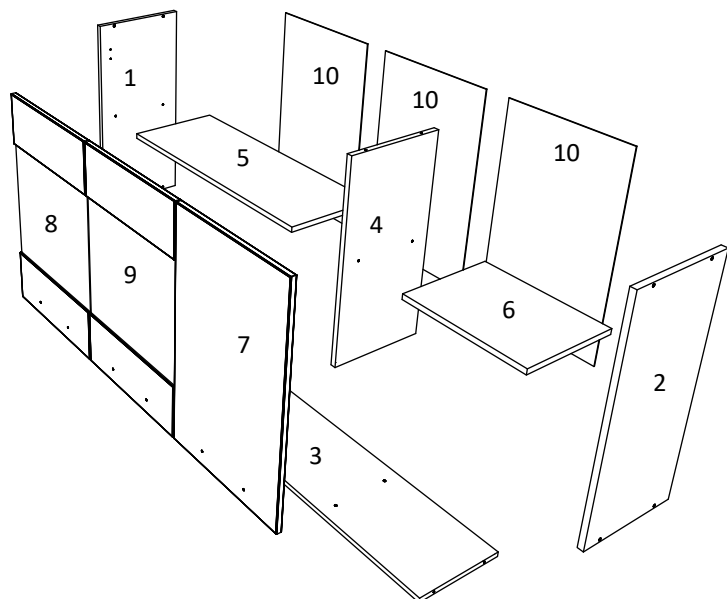

RO INSTRUCȚIUNI DE ASAMBLARE - **BUCATARIA RIGA L200 - C3 - 1200 x 300 x 650 MM**

EN ASSEMBLY INSTRUCTIONS - **RIGA KITCHEN L200 - C3 - 1200 x 300 x 650 MM**

FR ISTRUCTIONS DE MONTAGE - **RIGA CUISINE - C3- 1200 x 300 x 650 MM**

HU ÖSSZESZERELÉSI ÚTMUTATÓ - **RIGA KONYHABÚTOR KÉSZLET H200 - C3- 1200 x 300 x 650 MM**

BG ИНСТРУКЦИИ ЗА СГЛОБЯВАНЕ - **Кухня Рига 200 см- C3 -1200 x 300 x 650 MM**

RO

NUMAR	LUNGIME	LATIME	BUC	CULOARE
1	650	300	2	ALB
2/3	1168	300	2	ALB
4	618	300	1	ALB
5	776	290	1	ALB
6	376	290	1	ALB
7	647	397	1	CULOARE
8/9	647	397	2	CULOARE
10	646	396	3	PANOU SPATE

EN

NUMBER	LENGTH	WIDTH	PCS	COLOUR
1	650	300	2	WHITE
2/3	1168	300	2	WHITE
4	618	300	1	WHITE
5	776	290	1	WHITE
6	376	290	1	WHITE
7	647	397	1	COLOUR
8/9	647	397	2	COLOUR
10	646	396	3	BACK PANNEL

HU

SZÁM	HOSSZA	SZÉLES	DARAB	SZÍN
1	650	300	2	FEHÉR
2/3	1168	300	2	FEHÉR
4	618	300	1	FEHÉR
5	776	290	1	FEHÉR
6	376	290	1	FEHÉR
7	647	397	1	SZÍN
8/9	647	397	2	SZÍN
10	646	396	3	HÁTULSÓ PANEL

BG

Номер	Дължина	Ширина	Парчета	Цвят
1	650	300	2	Бял
2/3	1168	300	2	Бял
4	618	300	1	Бял
5	776	290	1	Бял
6	376	290	1	Бял
7	647	397	1	Цвят
8/9	647	397	2	Цвят
10	646	396	3	Заден панел

FR

NOMBRE	LONGUEUR	LARGEUR	PIÈCES	COULEUR
1	650	300	2	BLANC
2/3	1168	300	2	BLANC
4	618	300	1	BLANC
5	776	290	1	BLANC
6	376	290	1	BLANC
7	647	397	1	COULEUR
8/9	647	397	2	COULEUR
10	646	396	3	PANNEAU ARRIÈRE